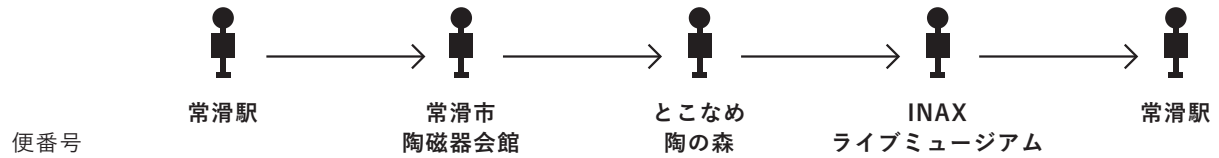

国際芸術祭「あいち2022」無料巡回バス

1日8便運行

便番号	常滑駅	→	常滑市陶磁器会館	→	とこなめ陶の森	→	INAXライブミュージアム	→	常滑駅
1	9:45	→	9:55	→	10:05	→	10:15	→	10:25
2	10:35	→	10:45	→	10:55	→	11:05	→	11:15
3	11:25	→	11:35	→	11:45	→	11:55	→	12:05
4	13:05	→	13:15	→	13:25	→	13:35	→	13:45
5	13:55	→	14:05	→	14:15	→	14:25	→	14:35
6	14:55	→	15:05	→	15:15	→	15:25	→	15:35
7	15:55	→	16:05	→	16:15	→	16:25	→	16:35
8	16:45	→	16:55	→	17:05	→	17:15	→	17:25

・時刻表は変更になる場合があります。