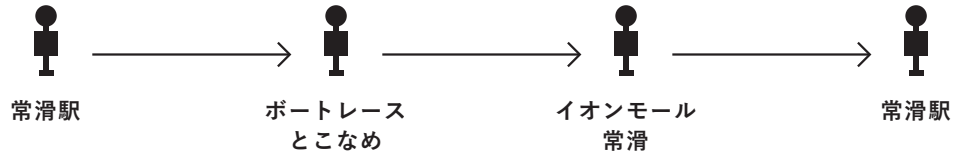

無料コミュニティバス「グリーン」

1日19便運行

便番号	常滑駅		ポートレース とこなめ		イオンモール 常滑		常滑駅
1501	9:12	→	9:15	→	9:18	→	9:27
1503	9:42	→	9:45	→	9:48	→	9:57
1505	10:12	→	10:15	→	10:18	→	10:27
1507	10:42	→	10:45	→	10:48	→	10:57
1509	11:42	→	11:45	→	11:48	→	11:57
1511	12:42	→	12:45	→	12:48	→	12:57
1513	13:42	→	13:45	→	13:48	→	13:57
1515	14:12	→	14:15	→	14:18	→	14:27
1517	14:42	→	14:45	→	14:48	→	14:57
1519	15:12	→	15:15	→	15:18	→	15:27
1521	15:42	→	15:45	→	15:48	→	15:57
1523	16:12	→	16:15	→	16:18	→	16:27
1525	16:42	→	16:45	→	16:48	→	16:57
1527	17:12	→	17:15	→	17:18	→	17:27
1529	17:42	→	17:45	→	17:48	→	17:57
1551	18:12	→	=	→	18:16	→	18:25
1553	18:42	→	=	→	18:46	→	18:55
1555	19:42	→	=	→	19:46	→	19:55
1557	20:32	→	=	→	20:36	→	20:45

- ・満席の場合は、ご乗車になれませんので、ご了承ください。
- ・道路事情により遅れる場合や、悪天候により運行を取りやめる場合があります。