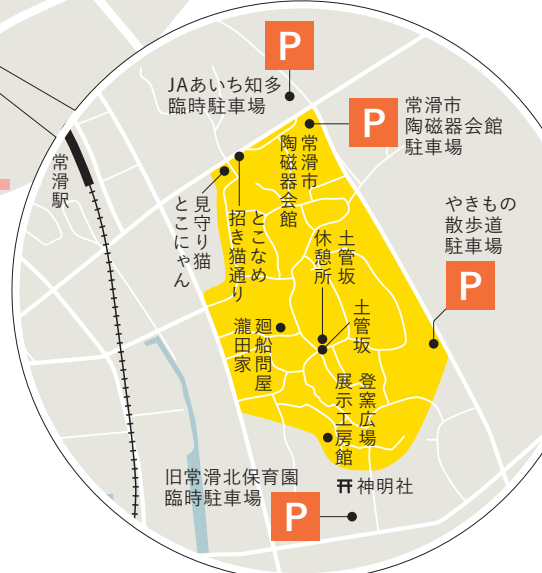

常滑市章入り

オリジナル日本手ぬぐいプレゼント!

各店(セラモール加盟8店舗)で2,000円以上お買い求めいただくと常滑市章入りオリジナル手ぬぐいを1本差し上げます!

先着 **1,000名様** ※なくなり次第終了

2日間限定

8日(土)・9日(日)
シャトルバス運行!

各会場をつなぐ
各種バスの運行が
あります。

ポストカードがもらえる!

スタンプラリー開催!

やきもの散歩道内の4カ所にてお散歩つつラリーを楽しもう!

先着 **500名様**

※なくなり次第終了

やきもの散歩道会場

アクセス 愛知県常滑市
栄町3-8(常滑市陶磁器会館)

イオンモール常滑会場

アクセス 愛知県常滑市りんくう町2-20-3

ポートルースとこなめ会場

8日・9日の2日間のみ

アクセス 愛知県常滑市新開町4-111

2日間限定

名古屋鉄道キャンペーン

名鉄電車を利用し、名鉄「常滑駅」下車でポートルースとこなめ会場にお越しの方にステキなプレゼント!

8日(土)先着 **500名様** 9日(日)先着 **500名様**

Step 1 両日とも8:30から名鉄「常滑駅」改札口付近に掲示した専用のQRコードをスマホ等で読み取りクーポン画面を表示。

Step 2 ポートルースとこなめ会場の本部(総合案内所)でクーポン画面をご提示いただくとプレゼントを進呈。

ご来場の際は公共交通機関をご利用ください。

名古屋鉄道株式会社のApp

Cent X

とこなめ セラモール会場

アクセス 愛知県常滑市
金山字上砂原99

主催 常滑焼まつり協賛会

後援 愛知県・株式会社中日新聞社・名古屋鉄道株式会社

お問い合わせ 常滑焼まつり協賛会(常滑商工会議所内)

TEL.0569-34-3200 FAX.0569-34-3223

© 2022 常滑焼まつり

- ●新型コロナウイルス感染拡大防止対策として、各会場入場の際の手指の消毒、マスクの着用、密集・密接・密閉の回避等を行い、皆さまのご来場をお待ちしております。
- ●ご来場の際は、マスクを着用ください。また、体調の優れない方は、ご来場をお控えください。
- ●新型コロナウイルスの感染状況により、内容が変更される場合があります。

国際芸術祭 あいち2022 開催中