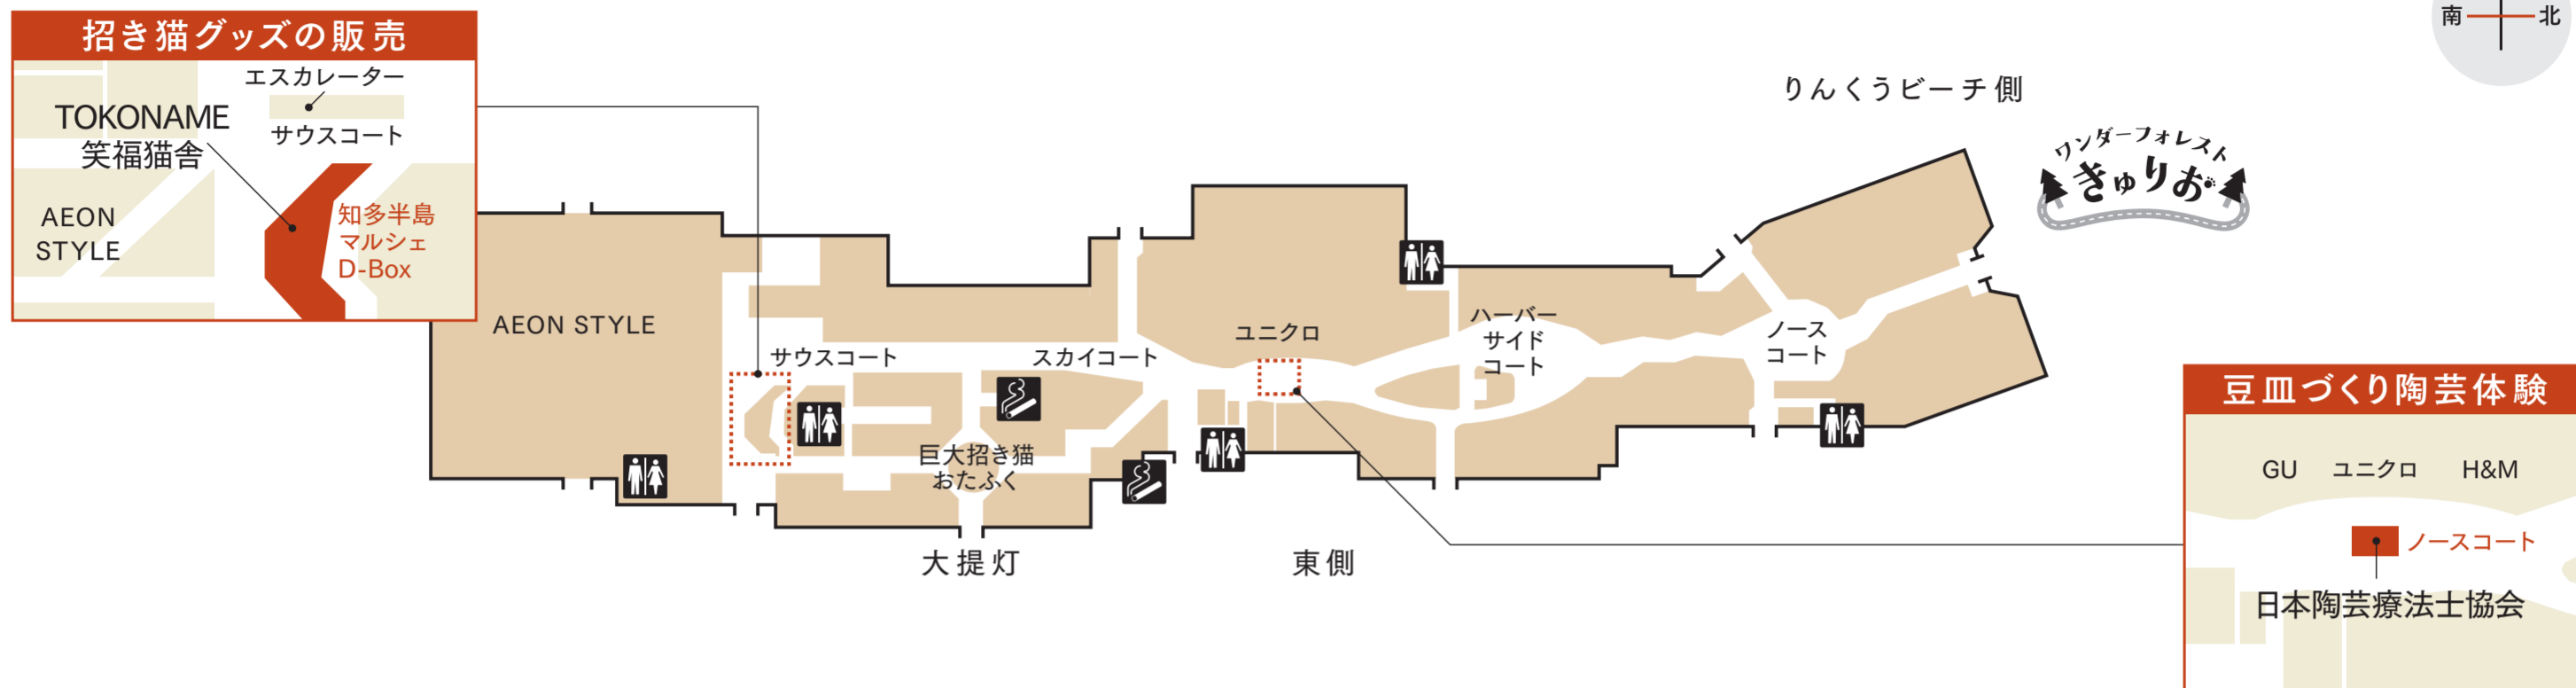

# 4 イオンモール常滑会場

2018年10月10日(水) 更新

◎ ポートレースとこなめ会場から徒歩で約8分。

## 無料シャトルバス時刻表

◎ ポートレースとこなめ会場からシャトルバスで移動ができます。

### 常滑駅発 (30分おきに運行)

	①	②	③	④
常滑駅	ポートレースとこなめ 東入場門付近	りんくう常滑駅 (イオンモール常滑)		セラモール
始発	9:10	9:15	9:20	9:35
この間、約30分おきに運行				
最終	17:40	17:45	17:50	18:05

### セラモール発 (30分おきに運行)

	④	③	②	①
セラモール	りんくう常滑駅 (イオンモール常滑)	ポートレースとこなめ 東入場門付近		常滑駅
始発	9:45	10:00	10:05	10:10
この間、約30分おきに運行				
最終	17:45	18:00	18:05	18:10