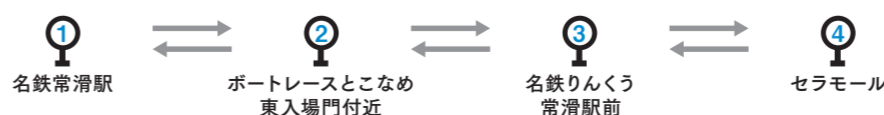

駐車場のご案内

- ○MAPの **P** が駐車場です。
- ○常滑焼まつり期間中は、会場付近で交通規制が行われ道路が混雑しますので、お早めにご来場ください。
- ○駐車場に限りがありますので、公共交通機関でお越しください。

便利な無料シャトルバスをご利用ください。