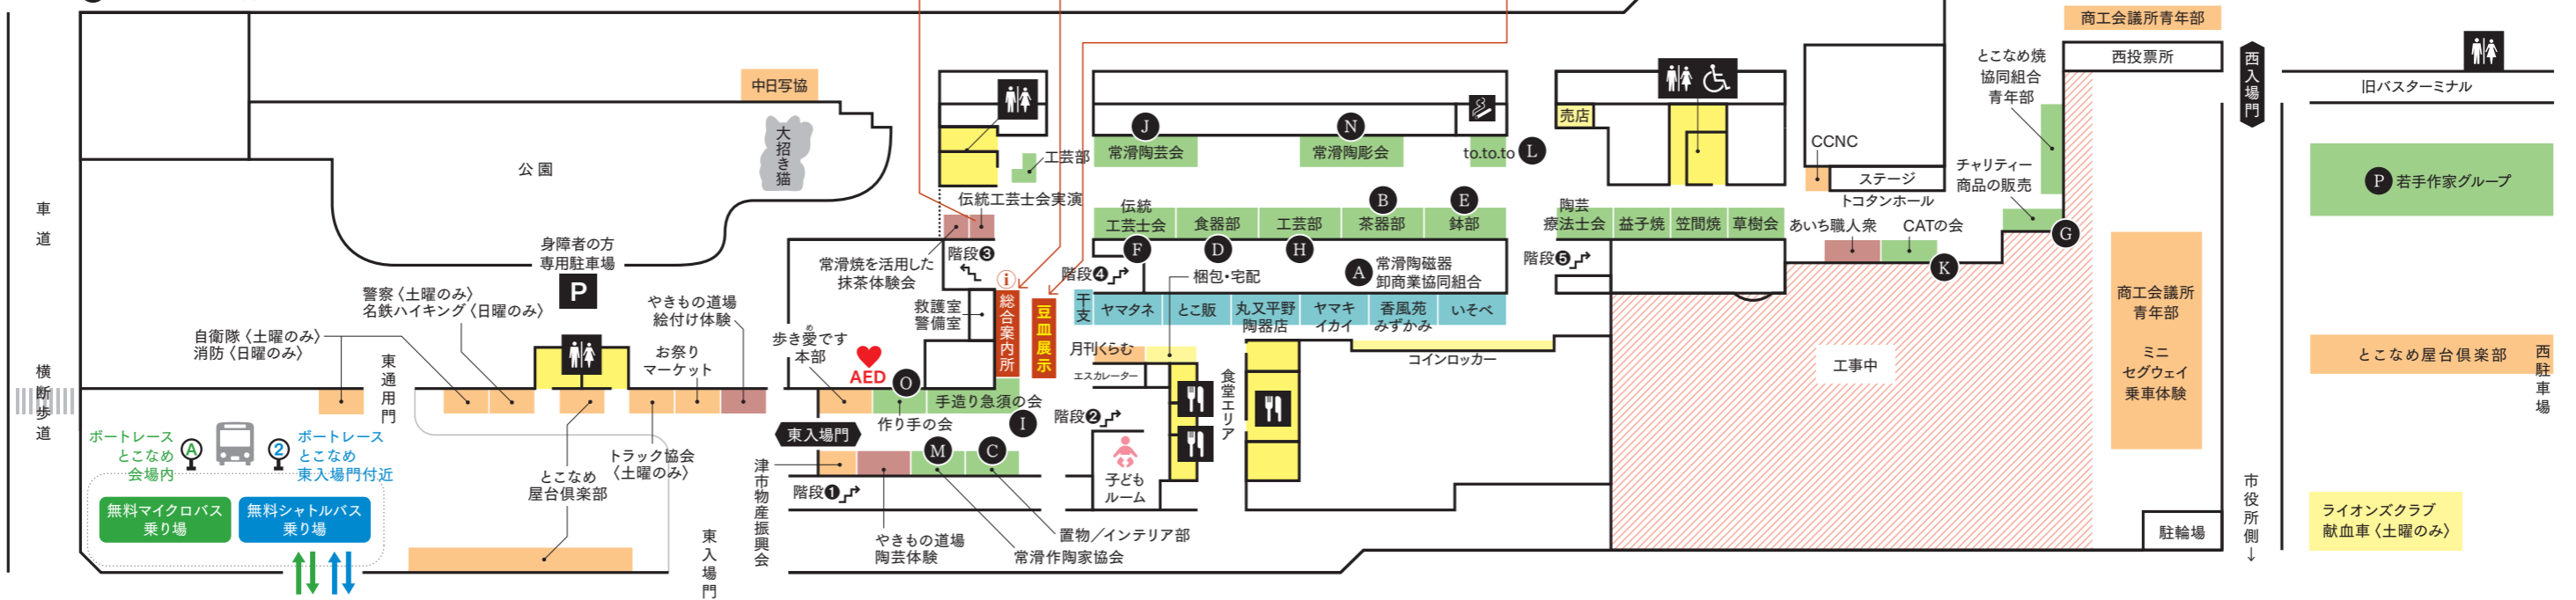

## 陶芸実演イベント 常滑焼伝統工芸士会 実演スケジュール

◆13日(土) ◆14日(日)

10:00~ 山田康雅(ろくろの実演) 10:00~ 渡邊角山(型押しの実演)

13:00~ 近藤義翠(ろくろの実演) 13:00~ 片岡黎鳳(型押しの実演)

※実演の内容・時間は予告なく変更する場合があります。ご了承ください。

名鉄常滑駅乗車証明書と特典の引換はこちらまでお越しください。

常滑焼の豆皿特集  
※豆皿の販売は各出店ブースで行います。

1F

車いすの方は総合案内所へお寄りください。エレベーターまでご案内します。

2F

- 間屋街ゾーン(即売) ..... 卸業者ならではの豊富な品揃え
- 作り手ゾーン(即売) ..... 作家の個性あふれる作品を販売
- PR・バザーゾーン(即売) ..... 企業や団体などのPR・物産販売
- 体験・実演ゾーン ..... 陶芸体験・絵付け体験・実演 その他

- トイレ
- 案内所
- 子どもルーム  
あかちゃんの授乳  
おむつ替えなどに  
ご利用ください
- 喫煙所
- 食堂

●会場のご案内は中面をご覧ください。●常滑焼まつり当日は、花火の打ち上げはありません。●お越しの際は、名鉄電車をご利用ください。●違法駐車は、近隣の方々のトラブルやお客さまの迷惑になりますので必ず駐車場をご利用ください。●天候等の諸事情により、各行事内容を変更する場合がございますのでご了承ください。●会場内へのペット同伴はお断りしています。(介助犬は入場可)