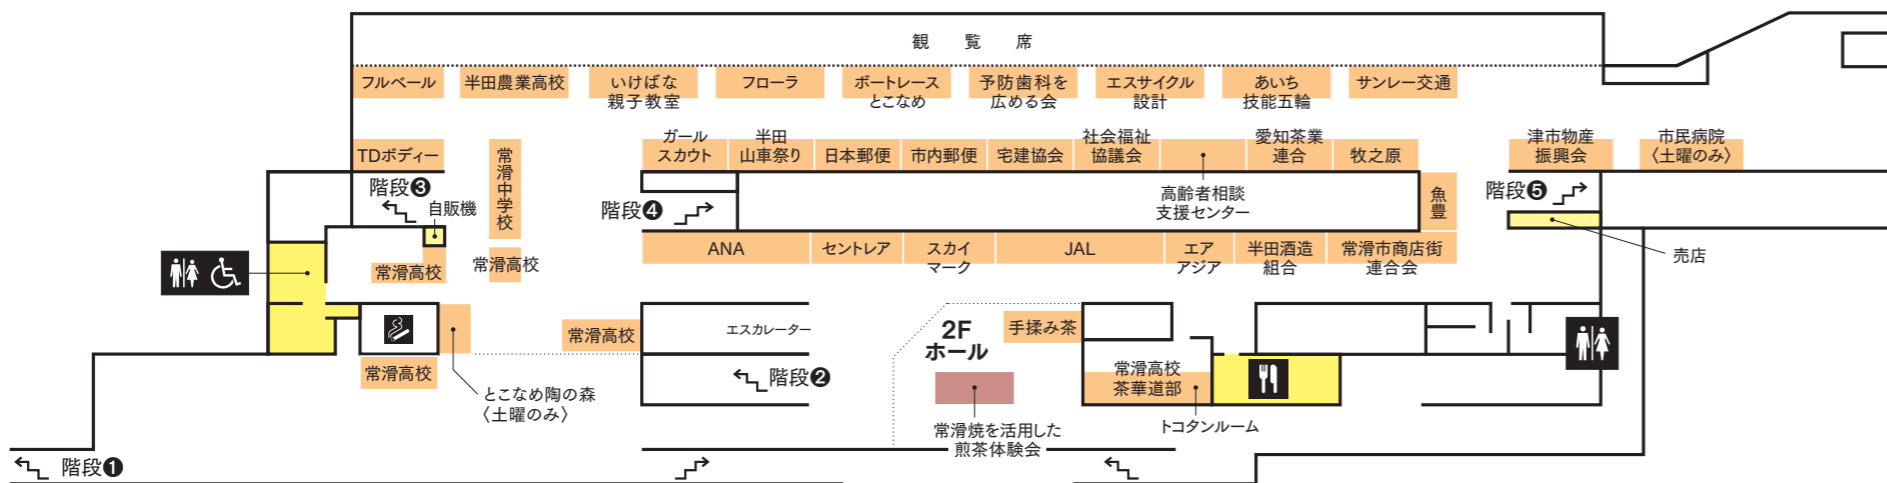

## 陶芸実演イベント 常滑焼伝統工芸士会 実演スケジュール

◆13日(土) ◆14日(日)

10:00~ 山田康雅(ろくろの実演) 10:00~ 渡邊角山(型押しの実演)

13:00~ 近藤義翠(ろくろの実演) 13:00~ 片岡黎鳳(型押しの実演)

※実演の内容・時間は予告なく変更する場合があります。ご了承ください。

名鉄常滑駅乗車証明書と特典の引換はこちらまでお越しください。

常滑焼の豆皿特集  
※豆皿の販売は各出店ブースで行います。

1F

車いすの方は総合案内所へお寄りください。エレベーターまでご案内します。

2F

- 間屋街ゾーン(即売) ..... 卸業者ならではの豊富な品揃え
- 作り手ゾーン(即売) ..... 作家の個性あふれる作品を販売
- PR・バザーゾーン(即売) ..... 企業や団体などのPR・物産販売
- 体験・実演ゾーン ..... 陶芸体験・絵付け体験・実演 その他

- トイレ
- 案内所
- 子どもルーム  
あかちゃんの授乳  
おむつ替えなどに  
ご利用ください
- 喫煙所
- 食堂